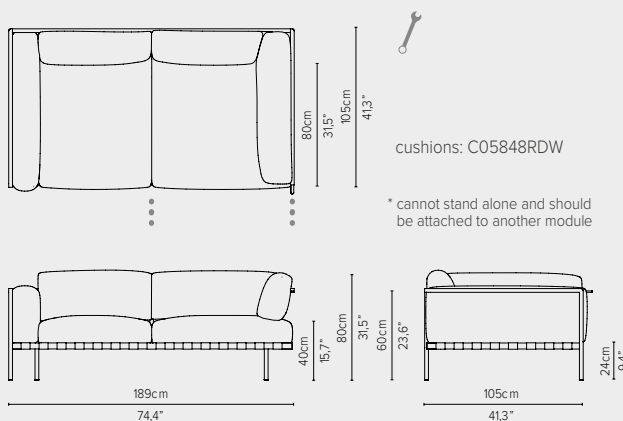

05849LS-x - Left arm corner module 273 cm*

05859RS-x - Right corner extension 273 cm*

05859LS-x - Left corner extension 273 cm*

TECHNICAL DRAWINGS

SOFA DEEP SEAT

TOTAL DEPTH 105 CM / 41,3"

05808D-x - Sofa 2-seater 189 cm

05828D-x - Centre module 189 cm*

05838RD-x - Right arm extension 189 cm*

05838LD-x - Left arm extension 189 cm*

05848RD-x - Right arm corner module 189 cm*

05848LD-x - Left arm corner module 189 cm*

TECHNICAL DRAWINGS

SOFA DEEP SEAT

TOTAL DEPTH 105 CM / 41,3"

05858RD-x - Right corner extension 189 cm*

05858LD-x - Left corner extension 189 cm*

05809D-x - Sofa 3-seater 273 cm

05829D-x - Centre module 273 cm*

05839RD-x - Right arm extension 273 cm*

05839LD-x - Left arm extension 273 cm*

TECHNICAL DRAWINGS

SOFA DEEP SEAT

TOTAL DEPTH 105 CM / 41,3"

05849RD-x - Right arm corner module 273 cm*

05849LD-x - Left arm corner module 273 cm*

05859RD-x - Right corner extension 273 cm*