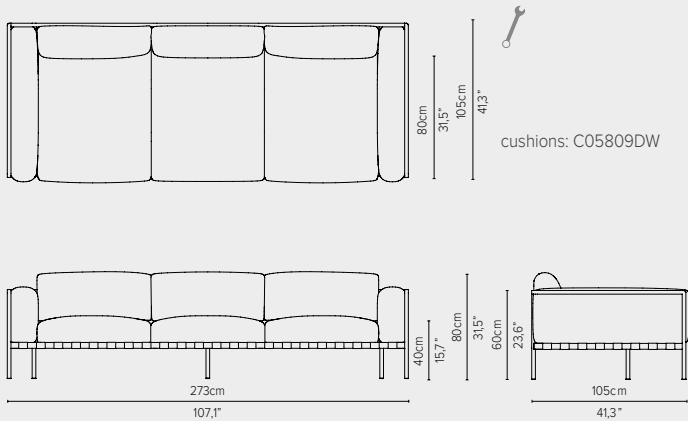

05828D-x - Centre module 189 cm*

05838RD-x - Right arm extension 189 cm*

05838LD-x - Left arm extension 189 cm*

05848RD-x - Right arm corner module 189 cm*

05848LD-x - Left arm corner module 189 cm*

TECHNICAL DRAWINGS

SOFA DEEP SEAT

TOTAL DEPTH 105 CM / 41,3"

05858RD-x - Right corner extension 189 cm*

05858LD-x - Left corner extension 189 cm*

05809D-x - Sofa 3-seater 273 cm

05829D-x - Centre module 273 cm*

05839RD-x - Right arm extension 273 cm*

05839LD-x - Left arm extension 273 cm*

TECHNICAL DRAWINGS

SOFA DEEP SEAT

TOTAL DEPTH 105 CM / 41,3"

05849RD-x - Right arm corner module 273 cm*

05849LD-x - Left arm corner module 273 cm*

05859RD-x - Right corner extension 273 cm*

05859LD-x - Left corner extension 273 cm*

TECHNICAL DRAWINGS

MERIDIENNES

TOTAL DEPTH 188 CM / 74"

05868 - Meridienne left stand alone 188 cm

05869 - Meridienne right stand alone 188 cm

05803 - Meridienne left modular 188 cm*