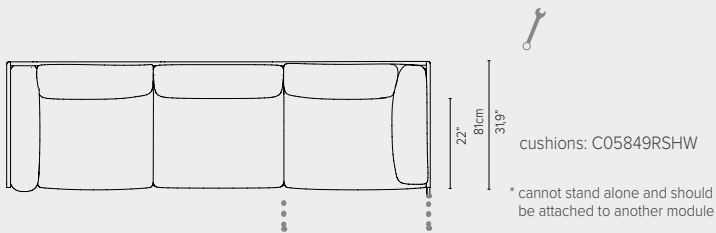

05829S-x - Center module 273 cm*

TECHNICAL DRAWINGS

SOFA REGULAR SEAT
TOTAL DEPTH 81 CM / 31,9"

05839RS-x - Right arm extension 273 cm*

05839LS-x - Left arm extension 273 cm*

05849RS-x - Right arm corner module 273 cm*