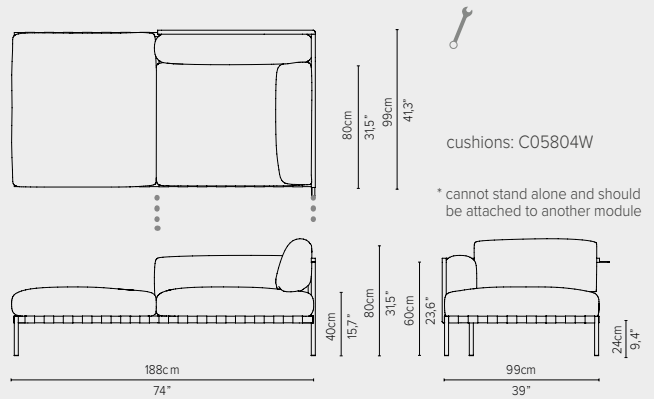

05839LD-x - Left arm extension 273 cm*

TECHNICAL DRAWINGS

SOFA DEEP SEAT

TOTAL DEPTH 105 CM / 41,3"

05849RD-x - Right arm corner module 273 cm*

05849LD-x - Left arm corner module 273 cm*

05859RD-x - Right corner extension 273 cm*

05859LD-x - Left corner extension 273 cm*

TECHNICAL DRAWINGS

MERIDIENNES

TOTAL DEPTH 188 CM / 74"

05868 - Meridienne left stand alone 188 cm

05869 - Meridienne right stand alone 188 cm

05803 - Meridienne left modular 188 cm*

05804 - Meridienne right modular 188 cm*

058C - X Connector

 A connector is needed to connect two modules lengthwise

TECHNICAL DRAWINGS

06176 - Coffee table high dia 35cm / 13,75"

06180 - Coffee table low 40x40cm / 15,75"x15,75"

06180 - Coffee table low 60x60cm / 23,50"x23,50"

)

)

TRIBÙ

PACKING LIST

ARTICLE NR.	ARTICLE NAME	BOX CONTENT	NR. OF BOXES	BOX DIMENSIONS (LXDXH)	VOLUME (M3 FT3)	GROSS WEIGHT BOX (KG LB)
05859RD / 05859LD	RIGHT/LEFT CORNER EXTENSION 3-SEATER DEEP	1	1	280x210x11cm 110.25x82.75x4.25"	0.6 21.2	38.3 84.5
05803-X / 05804-X	MERIDIENNE LEFT/RIGHT	1	1	134x104x11cm 52.75x41x4.25"	0.2 7.1	26.4 58.2
NATAL ALU X TABLES						
06176-X	COFFEE TABLE HIGH DIA 35CM	1	1	45x45x54cm 17.75x17.75x21.25"	0.1 3.5	6.4 14.1
06180-X	COFFEE TABLE LOW 40X40CM	1	1	42x42x37cm 16.5x16.5x14.5"	0.07 2.5	7.6 16.8
06182-X	COFFEE TABLE LOW 60X60CM	1	1	63x63x38cm 24.75x24.75x15"	0.2 7.1	15.5 34.2