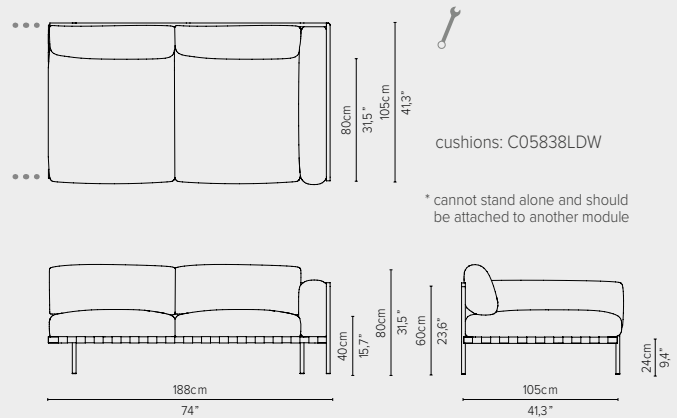

05829S-x - Center module 273 cm*

TECHNICAL DRAWINGS

SOFA REGULAR SEAT
TOTAL DEPTH 81 CM / 31,9"

05839RS-x - Right arm extension 273 cm*

05839LS-x - Left arm extension 273 cm*

05849RS-x - Right arm corner module 273 cm*

05849LS-x - Left arm corner module 273 cm*

05859RS-x - Right corner extension 273 cm*

05859LS-x - Left corner extension 273 cm*

TECHNICAL DRAWINGS

SOFA DEEP SEAT

TOTAL DEPTH 105 CM / 41,3"

05808D-x - Sofa 2-seater 189 cm

05828D-x - Centre module 189 cm*

05838RD-x - Right arm extension 189 cm*

05838LD-x - Left arm extension 189 cm*

05848RD-x - Right arm corner module 189 cm*

05848LD-x - Left arm corner module 189 cm*

TECHNICAL DRAWINGS

SOFA DEEP SEAT

TOTAL DEPTH 105 CM / 41,3"

05858RD-x - Right corner extension 189 cm*

05858LD-x - Left corner extension 189 cm*

05809D-x - Sofa 3-seater 273 cm

05829D-x - Centre module 273 cm*

05839RD-x - Right arm extension 273 cm*