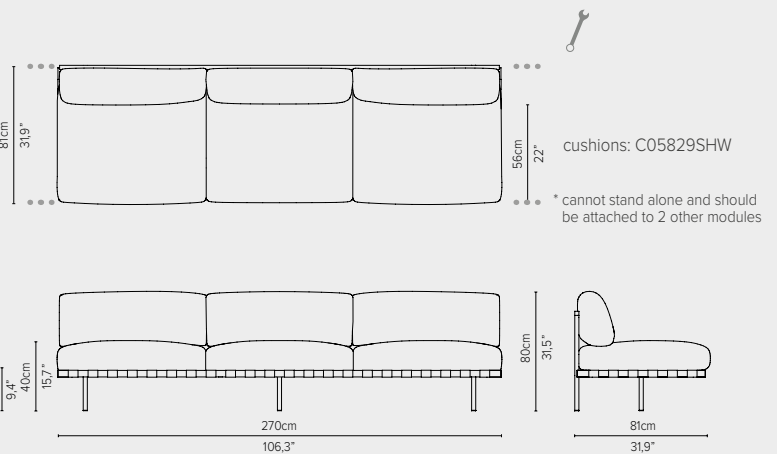

cushions: C05848RSHW

* cannot stand alone and should be attached to another module

05848LS-x - Left arm module 189 cm*

cushions: C05848LSHW

* cannot stand alone and should be attached to another module

TECHNICAL DRAWINGS

SOFA REGULAR SEAT
TOTAL DEPTH 81 CM / 31,9"

05858RS-x - Right corner extension 189 cm*

05858LS-x - Left corner extension 189 cm*

05828S-x - Center module 189 cm*

05892-x - Pouf

05809S-x - Sofa 3-seater 273 cm

05829S-x - Center module 273 cm*

TECHNICAL DRAWINGS

SOFA REGULAR SEAT
TOTAL DEPTH 81 CM / 31,9"

05839RS-x - Right arm extension 273 cm*

05839LS-x - Left arm extension 273 cm*

05849RS-x - Right arm corner module 273 cm*

05859LD-x - Left corner extension 273 cm*

TECHNICAL DRAWINGS

MERIDIENNES

TOTAL DEPTH 188 CM / 74"

05868 - Meridienne left stand alone 188 cm

05869 - Meridienne right stand alone 188 cm

05803 - Meridienne left modular 188 cm*