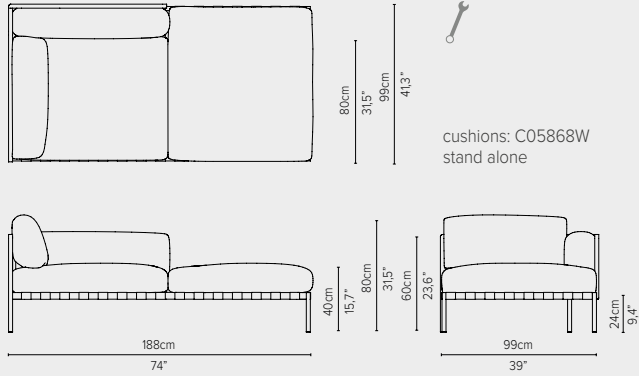

05839LD-x - Left arm extension 273 cm*

TECHNICAL DRAWINGS

SOFA DEEP SEAT

TOTAL DEPTH 105 CM / 41,3"

05849RD-x - Right arm corner module 273 cm*

05849LD-x - Left arm corner module 273 cm*

05859RD-x - Right corner extension 273 cm*

05859LD-x - Left corner extension 273 cm*

TECHNICAL DRAWINGS

MERIDIENNES

TOTAL DEPTH 188 CM / 74"

05868 - Meridienne left stand alone 188 cm

05869 - Meridienne right stand alone 188 cm

05803 - Meridienne left modular 188 cm*

05804 - Meridienne right modular 188 cm*

058C - X Connector

 A connector is needed to connect two modules lengthwise

TECHNICAL DRAWINGS

06176 - Coffee table high dia 35cm / 13,75"

06180 - Coffee table low 40x40cm / 15,75"x15,75"

06180 - Coffee table low 60x60cm / 23,50"x23,50"

)

)

TRIBÙ

PACKING LIST

ARTICLE NR.	ARTICLE NAME	BOX CONTENT	NR. OF BOXES	BOX DIMENSIONS (LXDXH)	VOLUME (M3 FT3)	GROSS WEIGHT BOX (KG LB)
05859RD / 05859LD	RIGHT/LEFT CORNER EXTENSION 3-SEATER DEEP	1	1	280x210x11cm 110.25x82.75x4.25"	0.6 21.2	38.3 84.5
05803-X / 05804-X	MERIDIENNE LEFT/RIGHT	1	1	134x104x11cm 52.75x41x4.25"	0.2 7.1	26.4 58.2
NATAL ALU X TABLES						
06176-X	COFFEE TABLE HIGH DIA 35CM	1	1	45x45x54cm 17.75x17.75x21.25"	0.1 3.5	6.4 14.1
06180-X	COFFEE TABLE LOW 40X40CM	1	1	42x42x37cm 16.5x16.5x14.5"	0.07 2.5	7.6 16.8
06182-X	COFFEE TABLE LOW 60X60CM	1	1	63x63x38cm 24.75x24.75x15"	0.2 7.1	15.5 34.2