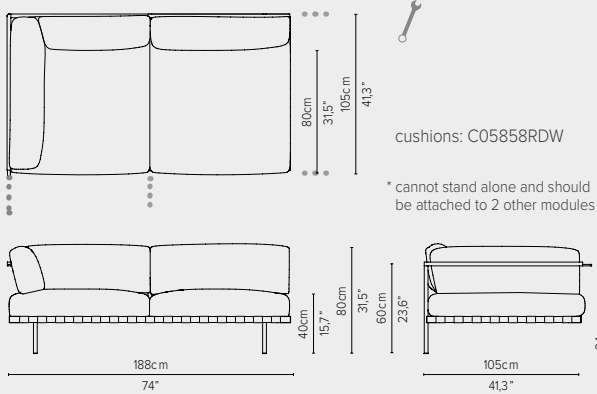

05849LS-x - Left arm corner module 273 cm*

05859RS-x - Right corner extension 273 cm*

05859LS-x - Left corner extension 273 cm*

TECHNICAL DRAWINGS

SOFA DEEP SEAT

TOTAL DEPTH 105 CM / 41,3"

05808D-x - Sofa 2-seater 189 cm

05828D-x - Centre module 189 cm*

05838RD-x - Right arm extension 189 cm*

05838LD-x - Left arm extension 189 cm*

05848RD-x - Right arm corner module 189 cm*

05848LD-x - Left arm corner module 189 cm*

TECHNICAL DRAWINGS

SOFA DEEP SEAT

TOTAL DEPTH 105 CM / 41,3"

05858RD-x - Right corner extension 189 cm*

05858LD-x - Left corner extension 189 cm*

05809D-x - Sofa 3-seater 273 cm

05829D-x - Centre module 273 cm*

05839RD-x - Right arm extension 273 cm*

05839LD-x - Left arm extension 273 cm*

TECHNICAL DRAWINGS

SOFA DEEP SEAT

TOTAL DEPTH 105 CM / 41,3"

05849RD-x - Right arm corner module 273 cm*

05849LD-x - Left arm corner module 273 cm*

05859RD-x - Right corner extension 273 cm*