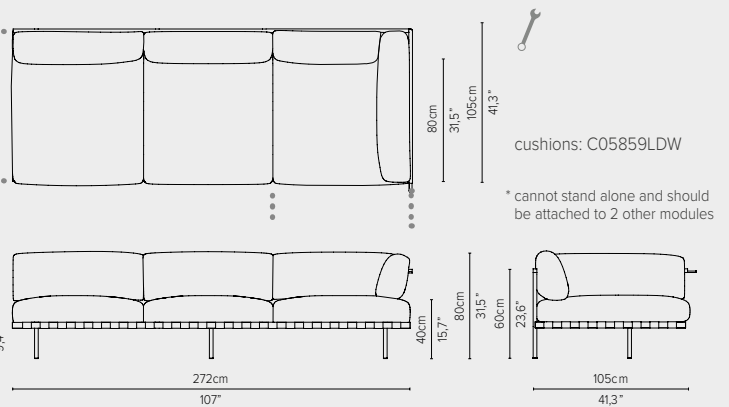

05828D-x - Centre module 189 cm*

05838RD-x - Right arm extension 189 cm*

05838LD-x - Left arm extension 189 cm*

05848RD-x - Right arm corner module 189 cm*

05848LD-x - Left arm corner module 189 cm*

TECHNICAL DRAWINGS

SOFA DEEP SEAT

TOTAL DEPTH 105 CM / 41,3"

05858RD-x - Right corner extension 189 cm*

05858LD-x - Left corner extension 189 cm*

05809D-x - Sofa 3-seater 273 cm

05829D-x - Centre module 273 cm*

05839RD-x - Right arm extension 273 cm*

05839LD-x - Left arm extension 273 cm*

TECHNICAL DRAWINGS

SOFA DEEP SEAT

TOTAL DEPTH 105 CM / 41,3"

05849RD-x - Right arm corner module 273 cm*

05849LD-x - Left arm corner module 273 cm*

05859RD-x - Right corner extension 273 cm*

05859LD-x - Left corner extension 273 cm*

TECHNICAL DRAWINGS

MERIDIENNES

TOTAL DEPTH 188 CM / 74"

05868 - Meridienne left stand alone 188 cm

05869 - Meridienne right stand alone 188 cm

05803 - Meridienne left modular 188 cm*