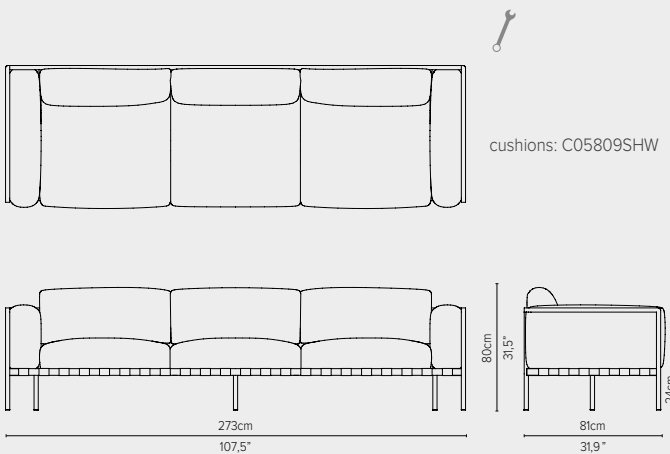

cushions: C05848RSHW

* cannot stand alone and should be attached to another module

05848LS-x - Left arm module 189 cm*

cushions: C05848LSHW

* cannot stand alone and should be attached to another module

TECHNICAL DRAWINGS

SOFA REGULAR SEAT
TOTAL DEPTH 81 CM / 31,9"

05858RS-x - Right corner extension 189 cm*

05858LS-x - Left corner extension 189 cm*

05828S-x - Center module 189 cm*

05892-x - Pouf

05809S-x - Sofa 3-seater 273 cm

05829S-x - Center module 273 cm*

TECHNICAL DRAWINGS

SOFA REGULAR SEAT
TOTAL DEPTH 81 CM / 31,9"

05839RS-x - Right arm extension 273 cm*

05839LS-x - Left arm extension 273 cm*

05849RS-x - Right arm corner module 273 cm*

05859LD-x - Left corner extension 273 cm*

TECHNICAL DRAWINGS

MERIDIENNES

TOTAL DEPTH 188 CM / 74"

05868 - Meridienne left stand alone 188 cm

05869 - Meridienne right stand alone 188 cm

05803 - Meridienne left modular 188 cm*