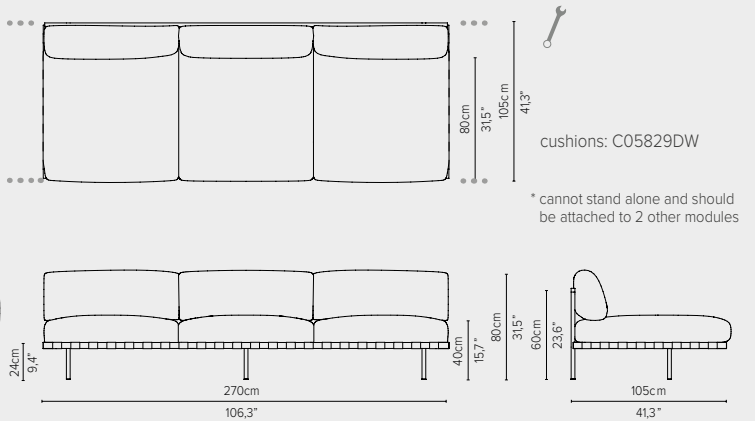

05828D-x - Centre module 189 cm*

05838RD-x - Right arm extension 189 cm*

05838LD-x - Left arm extension 189 cm*

05848RD-x - Right arm corner module 189 cm*

05848LD-x - Left arm corner module 189 cm*

TECHNICAL DRAWINGS

SOFA DEEP SEAT

TOTAL DEPTH 105 CM / 41,3"

05858RD-x - Right corner extension 189 cm*

05858LD-x - Left corner extension 189 cm*

05809D-x - Sofa 3-seater 273 cm

05829D-x - Centre module 273 cm*

05839RD-x - Right arm extension 273 cm*

05839LD-x - Left arm extension 273 cm*

TECHNICAL DRAWINGS

SOFA DEEP SEAT

TOTAL DEPTH 105 CM / 41,3"

05849RD-x - Right arm corner module 273 cm*

05849LD-x - Left arm corner module 273 cm*

05859RD-x - Right corner extension 273 cm*

05859LD-x - Left corner extension 273 cm*

TECHNICAL DRAWINGS

MERIDIENNES

TOTAL DEPTH 188 CM / 74"

05868 - Meridienne left stand alone 188 cm

05869 - Meridienne right stand alone 188 cm

05803 - Meridienne left modular 188 cm*