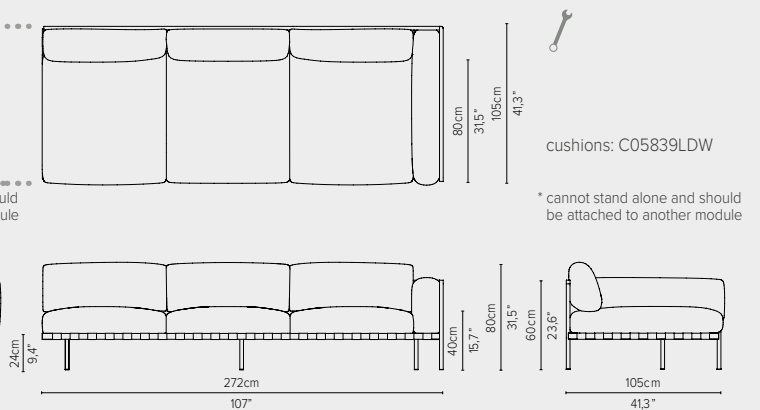

05828D-x - Centre module 189 cm*

05838RD-x - Right arm extension 189 cm*

05838LD-x - Left arm extension 189 cm*

05848RD-x - Right arm corner module 189 cm*

05848LD-x - Left arm corner module 189 cm*

TECHNICAL DRAWINGS

SOFA DEEP SEAT

TOTAL DEPTH 105 CM / 41,3"

05858RD-x - Right corner extension 189 cm*

05858LD-x - Left corner extension 189 cm*

05809D-x - Sofa 3-seater 273 cm

05829D-x - Centre module 273 cm*

05839RD-x - Right arm extension 273 cm*

05839LD-x - Left arm extension 273 cm*

TECHNICAL DRAWINGS

SOFA DEEP SEAT

TOTAL DEPTH 105 CM / 41,3"

05849RD-x - Right arm corner module 273 cm*

05849LD-x - Left arm corner module 273 cm*

05859RD-x - Right corner extension 273 cm*

05859LD-x - Left corner extension 273 cm*

TECHNICAL DRAWINGS

MERIDIENNES

TOTAL DEPTH 188 CM / 74"

05868 - Meridienne left stand alone 188 cm

05869 - Meridienne right stand alone 188 cm

05803 - Meridienne left modular 188 cm*