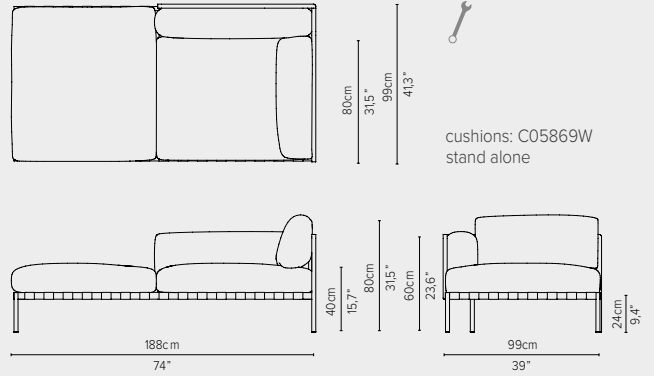

05839LD-x - Left arm extension 273 cm*

TECHNICAL DRAWINGS

SOFA DEEP SEAT

TOTAL DEPTH 105 CM / 41,3"

05849RD-x - Right arm corner module 273 cm*

05849LD-x - Left arm corner module 273 cm*

05859RD-x - Right corner extension 273 cm*

05859LD-x - Left corner extension 273 cm*

TECHNICAL DRAWINGS

MERIDIENNES

TOTAL DEPTH 188 CM / 74"

05868 - Meridienne left stand alone 188 cm

05869 - Meridienne right stand alone 188 cm

05803 - Meridienne left modular 188 cm*

05804 - Meridienne right modular 188 cm*

058C - X Connector

 A connector is needed to connect two modules lengthwise

TECHNICAL DRAWINGS

06176 - Coffee table high dia 35cm / 13,75"

06180 - Coffee table low 40x40cm / 15,75"x15,75"

06180 - Coffee table low 60x60cm / 23,50"x23,50"

)

)

TRIBÙ

PACKING LIST

ARTICLE NR.	ARTICLE NAME	BOX CONTENT	NR. OF BOXES	BOX DIMENSIONS (LXDXH)	VOLUME (M3 FT3)	GROSS WEIGHT BOX (KG LB)
05859RD / 05859LD	RIGHT/LEFT CORNER EXTENSION 3-SEATER DEEP	1	1	280x210x11cm 110.25x82.75x4.25"	0.6 21.2	38.3 84.5
05803-X / 05804-X	MERIDIENNE LEFT/RIGHT	1	1	134x104x11cm 52.75x41x4.25"	0.2 7.1	26.4 58.2
NATAL ALU X TABLES						
06176-X	COFFEE TABLE HIGH DIA 35CM	1	1	45x45x54cm 17.75x17.75x21.25"	0.1 3.5	6.4 14.1
06180-X	COFFEE TABLE LOW 40X40CM	1	1	42x42x37cm 16.5x16.5x14.5"	0.07 2.5	7.6 16.8
06182-X	COFFEE TABLE LOW 60X60CM	1	1	63x63x38cm 24.75x24.75x15"	0.2 7.1	15.5 34.2