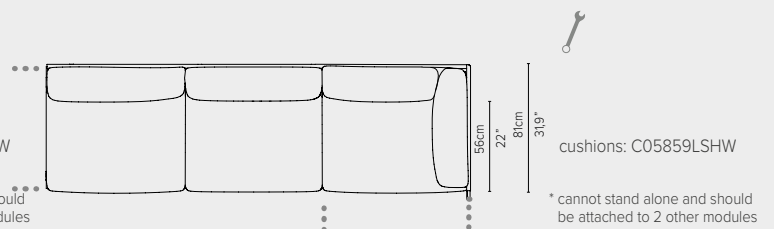

05859LS-x - Left corner extension 273 cm*