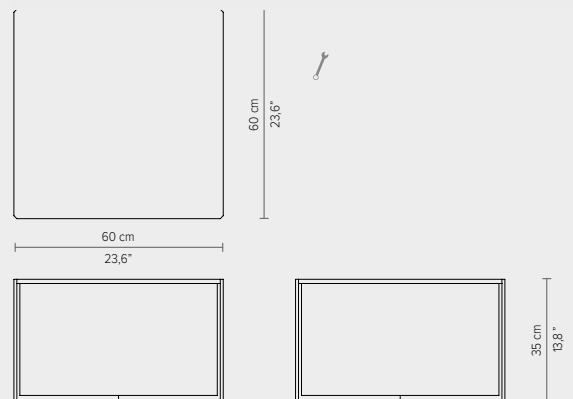

05828D-x - Centre module 189 cm*

05838RD-x - Right arm extension 189 cm*

05838LD-x - Left arm extension 189 cm*

05848RD-x - Right arm corner module 189 cm*

05848LD-x - Left arm corner module 189 cm*

TECHNICAL DRAWINGS

05859LD-x - Left corner extension 273 cm*

TECHNICAL DRAWINGS

MERIDIENNES

TOTAL DEPTH 188 CM / 74"

05868 - Meridienne left stand alone 188 cm

05869 - Meridienne right stand alone 188 cm

05803 - Meridienne left modular 188 cm*

05804 - Meridienne right modular 188 cm*

058C - X Connector

 A connector is needed to connect two modules lengthwise

TECHNICAL DRAWINGS

06176 - Coffee table high dia 35cm / 13,75"

06180 - Coffee table low 40x40cm / 15,75"x15,75"

06180 - Coffee table low 60x60cm / 23,50"x23,50"

)

)

TRIBÙ

PACKING LIST

ARTICLE NR.	ARTICLE NAME	BOX CONTENT	NR. OF BOXES	BOX DIMENSIONS (LXDXH)	VOLUME (M3 FT3)	GROSS WEIGHT BOX (KG LB)
05859RD / 05859LD	RIGHT/LEFT CORNER EXTENSION 3-SEATER DEEP	1	1	280x210x11cm 110.25x82.75x4.25"	0.6 21.2	38.3 84.5
05803-X / 05804-X	MERIDIENNE LEFT/RIGHT	1	1	134x104x11cm 52.75x41x4.25"	0.2 7.1	26.4 58.2
NATAL ALU X TABLES						
06176-X	COFFEE TABLE HIGH DIA 35CM	1	1	45x45x54cm 17.75x17.75x21.25"	0.1 3.5	6.4 14.1
06180-X	COFFEE TABLE LOW 40X40CM	1	1	42x42x37cm 16.5x16.5x14.5"	0.07 2.5	7.6 16.8
06182-X	COFFEE TABLE LOW 60X60CM	1	1	63x63x38cm 24.75x24.75x15"	0.2 7.1	15.5 34.2