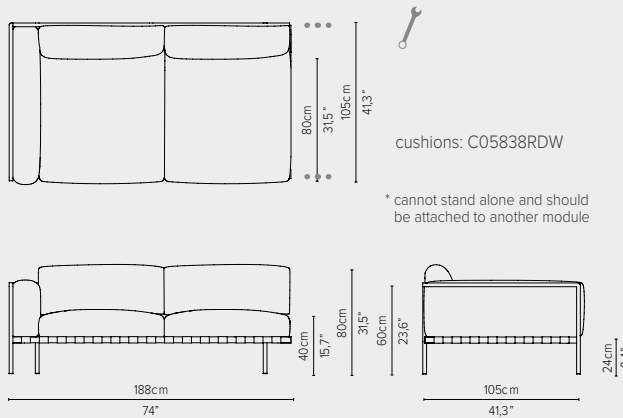

05829S-x - Center module 273 cm*

TECHNICAL DRAWINGS

SOFA REGULAR SEAT
TOTAL DEPTH 81 CM / 31,9"

05839RS-x - Right arm extension 273 cm*

05839LS-x - Left arm extension 273 cm*

05849RS-x - Right arm corner module 273 cm*

05849LS-x - Left arm corner module 273 cm*

05859RS-x - Right corner extension 273 cm*

05859LS-x - Left corner extension 273 cm*

TECHNICAL DRAWINGS

SOFA DEEP SEAT

TOTAL DEPTH 105 CM / 41,3"

05808D-x - Sofa 2-seater 189 cm

05828D-x - Centre module 189 cm*

05838RD-x - Right arm extension 189 cm*

05838LD-x - Left arm extension 189 cm*

05848RD-x - Right arm corner module 189 cm*

05848LD-x - Left arm corner module 189 cm*

TECHNICAL DRAWINGS

SOFA DEEP SEAT

TOTAL DEPTH 105 CM / 41,3"

05858RD-x - Right corner extension 189 cm*

05858LD-x - Left corner extension 189 cm*

05809D-x - Sofa 3-seater 273 cm

05829D-x - Centre module 273 cm*

05839RD-x - Right arm extension 273 cm*