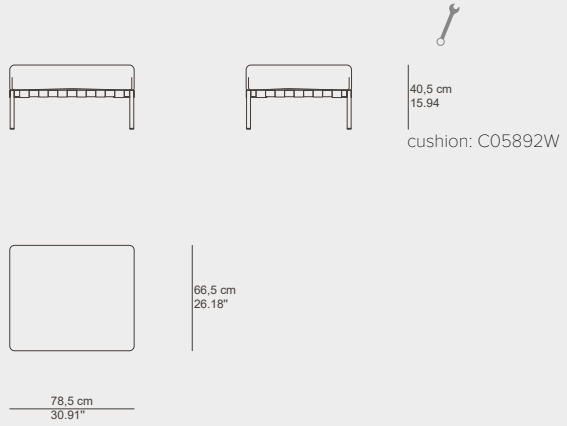

SOFA REGULAR SEAT
TOTAL DEPTH 81 CM / 31,9"

05858RS-x - Right corner extension 189 cm*

05858LS-x - Left corner extension 189 cm*

05828S-x - Center module 189 cm*

05892-x - Pouf

05809S-x - Sofa 3-seater 273 cm

05829S-x - Center module 273 cm*

TECHNICAL DRAWINGS

SOFA REGULAR SEAT
TOTAL DEPTH 81 CM / 31,9"

05839RS-x - Right arm extension 273 cm*

05839LS-x - Left arm extension 273 cm*

05849RS-x - Right arm corner module 273 cm*

05849LS-x - Left arm corner module 273 cm*

05859RS-x - Right corner extension 273 cm*

05859LS-x - Left corner extension 273 cm*

TECHNICAL DRAWINGS

SOFA DEEP SEAT

TOTAL DEPTH 105 CM / 41,3"

05808D-x - Sofa 2-seater 189 cm

05859LD-x - Left corner extension 273 cm*

TECHNICAL DRAWINGS

MERIDIENNES

TOTAL DEPTH 188 CM / 74"

05868 - Meridienne left stand alone 188 cm

05869 - Meridienne right stand alone 188 cm

05803 - Meridienne left modular 188 cm*