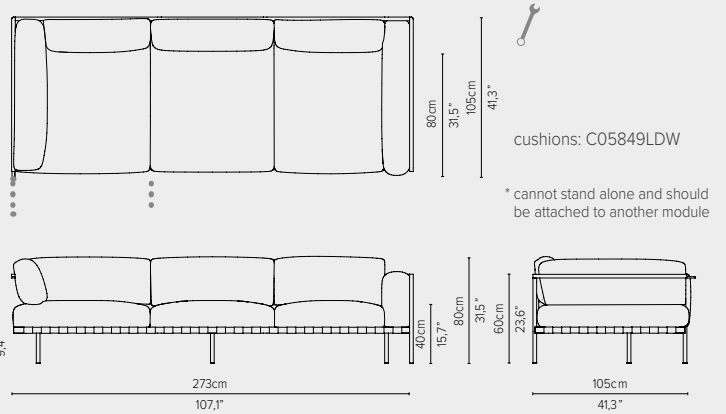

SOFA REGULAR SEAT
TOTAL DEPTH 81 CM / 31,9"

05858RS-x - Right corner extension 189 cm*

05858LS-x - Left corner extension 189 cm*

05828S-x - Center module 189 cm*

05892-x - Pouf

05809S-x - Sofa 3-seater 273 cm

SOFA DEEP SEAT

TOTAL DEPTH 105 CM / 41,3"

05858RD-x - Right corner extension 189 cm*

05858LD-x - Left corner extension 189 cm*

05809D-x - Sofa 3-seater 273 cm

05829D-x - Centre module 273 cm*

05839RD-x - Right arm extension 273 cm*

05839LD-x - Left arm extension 273 cm*

TECHNICAL DRAWINGS

SOFA DEEP SEAT

TOTAL DEPTH 105 CM / 41,3"

05849RD-x - Right arm corner module 273 cm*

05849LD-x - Left arm corner module 273 cm*

05859RD-x - Right corner extension 273 cm*

05859LD-x - Left corner extension 273 cm*

TECHNICAL DRAWINGS

MERIDIENNES

TOTAL DEPTH 188 CM / 74"

05868 - Meridienne left stand alone 188 cm

05869 - Meridienne right stand alone 188 cm

05803 - Meridienne left modular 188 cm*