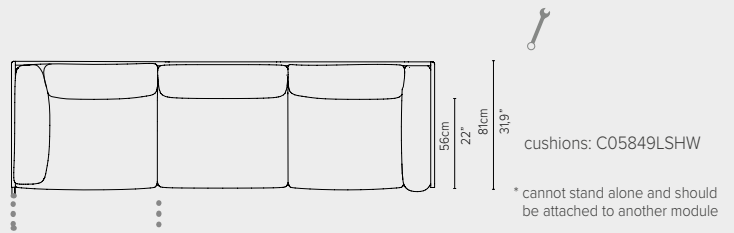

SOFA REGULAR SEAT
TOTAL DEPTH 81 CM / 31,9"

05858RS-x - Right corner extension 189 cm*

05858LS-x - Left corner extension 189 cm*

05828S-x - Center module 189 cm*

05892-x - Pouf

05809S-x - Sofa 3-seater 273 cm

05829S-x - Center module 273 cm*

TECHNICAL DRAWINGS

SOFA REGULAR SEAT
TOTAL DEPTH 81 CM / 31,9"

05839RS-x - Right arm extension 273 cm*

05839LS-x - Left arm extension 273 cm*

05849RS-x - Right arm corner module 273 cm*

05849LS-x - Left arm corner module 273 cm*

05859RS-x - Right corner extension 273 cm*

05859LS-x - Left corner extension 273 cm*

TECHNICAL DRAWINGS

SOFA DEEP SEAT

TOTAL DEPTH 105 CM / 41,3"

05808D-x - Sofa 2-seater 189 cm