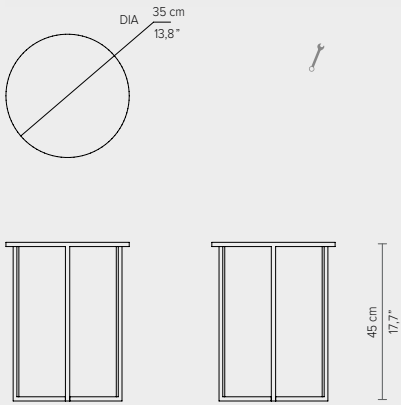

05828D-x - Centre module 189 cm*

05838RD-x - Right arm extension 189 cm*

05838LD-x - Left arm extension 189 cm*

05848RD-x - Right arm corner module 189 cm*

05848LD-x - Left arm corner module 189 cm*

TECHNICAL DRAWINGS

05859LD-x - Left corner extension 273 cm*

TECHNICAL DRAWINGS

MERIDIENNES

TOTAL DEPTH 188 CM / 74"

05868 - Meridienne left stand alone 188 cm

05869 - Meridienne right stand alone 188 cm

05803 - Meridienne left modular 188 cm*

05804 - Meridienne right modular 188 cm*

058C - X Connector

 A connector is needed to connect two modules lengthwise

TECHNICAL DRAWINGS

06176 - Coffee table high dia 35cm / 13,75"

06180 - Coffee table low 40x40cm / 15,75"x15,75"

06180 - Coffee table low 60x60cm / 23,50"x23,50"

)

)

TRIBÙ

PACKING LIST

ARTICLE NR.	ARTICLE NAME	BOX CONTENT	NR. OF BOXES	BOX DIMENSIONS (LXDXH)	VOLUME (M3 FT3)	GROSS WEIGHT BOX (KG LB)
05859RD / 05859LD	RIGHT/LEFT CORNER EXTENSION 3-SEATER DEEP	1	1	280x210x11cm 110.25x82.75x4.25"	0.6 21.2	38.3 84.5
05803-X / 05804-X	MERIDIENNE LEFT/RIGHT	1	1	134x104x11cm 52.75x41x4.25"	0.2 7.1	26.4 58.2
NATAL ALU X TABLES						
06176-X	COFFEE TABLE HIGH DIA 35CM	1	1	45x45x54cm 17.75x17.75x21.25"	0.1 3.5	6.4 14.1
06180-X	COFFEE TABLE LOW 40X40CM	1	1	42x42x37cm 16.5x16.5x14.5"	0.07 2.5	7.6 16.8
06182-X	COFFEE TABLE LOW 60X60CM	1	1	63x63x38cm 24.75x24.75x15"	0.2 7.1	15.5 34.2