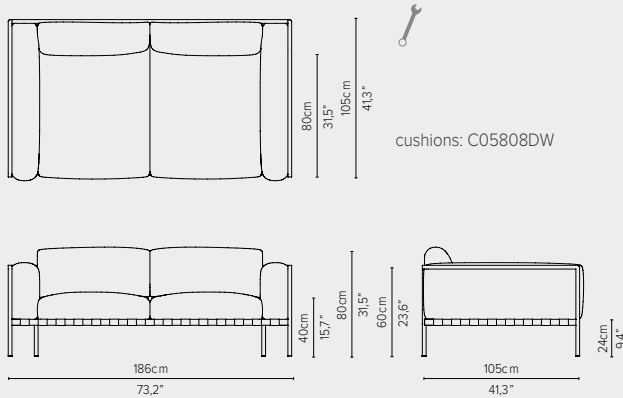

05829S-x - Center module 273 cm*

TECHNICAL DRAWINGS

SOFA REGULAR SEAT
TOTAL DEPTH 81 CM / 31,9"

05839RS-x - Right arm extension 273 cm*

05839LS-x - Left arm extension 273 cm*

05849RS-x - Right arm corner module 273 cm*

05849LS-x - Left arm corner module 273 cm*

05859RS-x - Right corner extension 273 cm*

05859LS-x - Left corner extension 273 cm*

TECHNICAL DRAWINGS

SOFA DEEP SEAT

TOTAL DEPTH 105 CM / 41,3"

05808D-x - Sofa 2-seater 189 cm

05828D-x - Centre module 189 cm*

05838RD-x - Right arm extension 189 cm*

05838LD-x - Left arm extension 189 cm*

05848RD-x - Right arm corner module 189 cm*

05848LD-x - Left arm corner module 189 cm*

TECHNICAL DRAWINGS

SOFA DEEP SEAT

TOTAL DEPTH 105 CM / 41,3"

05858RD-x - Right corner extension 189 cm*

05858LD-x - Left corner extension 189 cm*

05809D-x - Sofa 3-seater 273 cm

05829D-x - Centre module 273 cm*

05839RD-x - Right arm extension 273 cm*