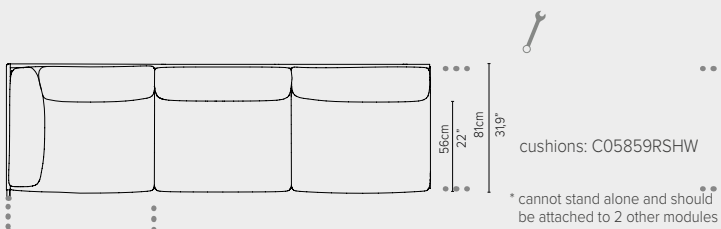

SOFA REGULAR SEAT
TOTAL DEPTH 81 CM / 31,9"

05858RS-x - Right corner extension 189 cm*

05858LS-x - Left corner extension 189 cm*

05828S-x - Center module 189 cm*

05892-x - Pouf

05809S-x - Sofa 3-seater 273 cm

05829S-x - Center module 273 cm*

TECHNICAL DRAWINGS

SOFA REGULAR SEAT
TOTAL DEPTH 81 CM / 31,9"

05839RS-x - Right arm extension 273 cm*

05839LS-x - Left arm extension 273 cm*

05849RS-x - Right arm corner module 273 cm*

05849LS-x - Left arm corner module 273 cm*

05859RS-x - Right corner extension 273 cm*

05859LS-x - Left corner extension 273 cm*

TECHNICAL DRAWINGS

SOFA DEEP SEAT

TOTAL DEPTH 105 CM / 41,3"

05808D-x - Sofa 2-seater 189 cm