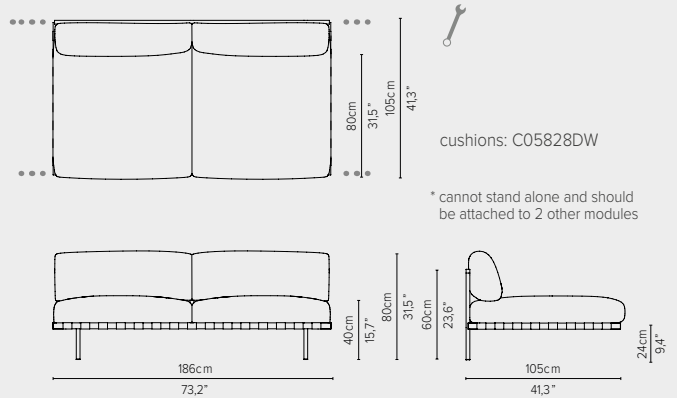

05829S-x - Center module 273 cm*

TECHNICAL DRAWINGS

SOFA REGULAR SEAT
TOTAL DEPTH 81 CM / 31,9"

05839RS-x - Right arm extension 273 cm*

05839LS-x - Left arm extension 273 cm*

05849RS-x - Right arm corner module 273 cm*

05849LS-x - Left arm corner module 273 cm*

05859RS-x - Right corner extension 273 cm*

05859LS-x - Left corner extension 273 cm*

TECHNICAL DRAWINGS

SOFA DEEP SEAT

TOTAL DEPTH 105 CM / 41,3"

05808D-x - Sofa 2-seater 189 cm

05828D-x - Centre module 189 cm*

05838RD-x - Right arm extension 189 cm*

05838LD-x - Left arm extension 189 cm*

05848RD-x - Right arm corner module 189 cm*

05848LD-x - Left arm corner module 189 cm*

TECHNICAL DRAWINGS

SOFA DEEP SEAT

TOTAL DEPTH 105 CM / 41,3"

05858RD-x - Right corner extension 189 cm*

05858LD-x - Left corner extension 189 cm*

05809D-x - Sofa 3-seater 273 cm

05829D-x - Centre module 273 cm*

05839RD-x - Right arm extension 273 cm*