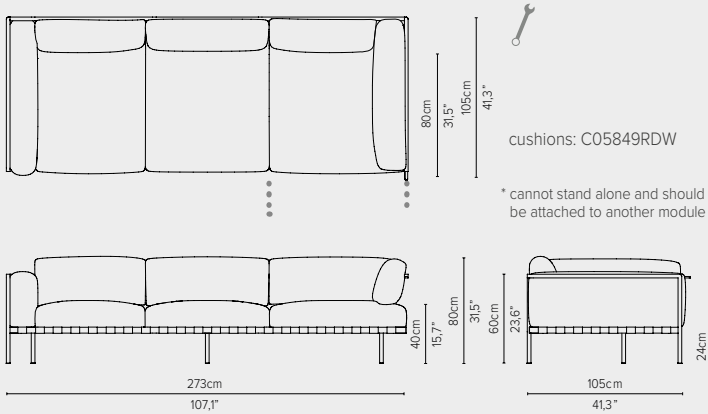

SOFA REGULAR SEAT
TOTAL DEPTH 81 CM / 31,9"

05858RS-x - Right corner extension 189 cm*

05858LS-x - Left corner extension 189 cm*

05828S-x - Center module 189 cm*

05892-x - Pouf

05809S-x - Sofa 3-seater 273 cm

SOFA DEEP SEAT

TOTAL DEPTH 105 CM / 41,3"

05858RD-x - Right corner extension 189 cm*

05858LD-x - Left corner extension 189 cm*

05809D-x - Sofa 3-seater 273 cm

05829D-x - Centre module 273 cm*

05839RD-x - Right arm extension 273 cm*

05839LD-x - Left arm extension 273 cm*

TECHNICAL DRAWINGS

SOFA DEEP SEAT

TOTAL DEPTH 105 CM / 41,3"

05849RD-x - Right arm corner module 273 cm*

05849LD-x - Left arm corner module 273 cm*

05859RD-x - Right corner extension 273 cm*

05859LD-x - Left corner extension 273 cm*

TECHNICAL DRAWINGS

MERIDIENNES

TOTAL DEPTH 188 CM / 74"

05868 - Meridienne left stand alone 188 cm

05869 - Meridienne right stand alone 188 cm

05803 - Meridienne left modular 188 cm*