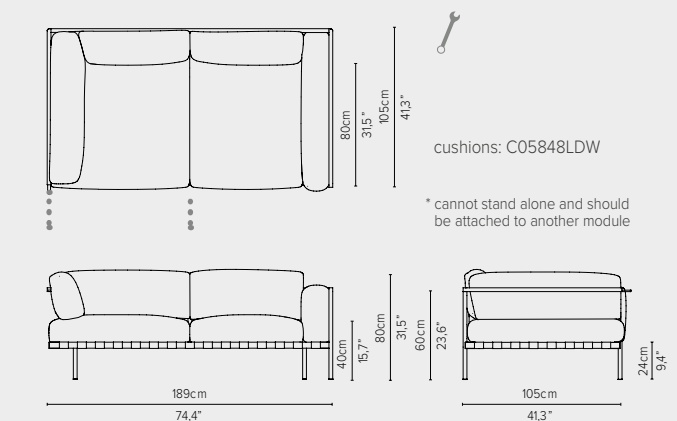

05828D-x - Centre module 189 cm*

05838RD-x - Right arm extension 189 cm*

05838LD-x - Left arm extension 189 cm*

05848RD-x - Right arm corner module 189 cm*

05848LD-x - Left arm corner module 189 cm*

TECHNICAL DRAWINGS

SOFA DEEP SEAT

TOTAL DEPTH 105 CM / 41,3"

05858RD-x - Right corner extension 189 cm*

05858LD-x - Left corner extension 189 cm*

05809D-x - Sofa 3-seater 273 cm

05829D-x - Centre module 273 cm*

05839RD-x - Right arm extension 273 cm*

05839LD-x - Left arm extension 273 cm*

TECHNICAL DRAWINGS

SOFA DEEP SEAT

TOTAL DEPTH 105 CM / 41,3"

05849RD-x - Right arm corner module 273 cm*

05849LD-x - Left arm corner module 273 cm*

05859RD-x - Right corner extension 273 cm*

05859LD-x - Left corner extension 273 cm*

TECHNICAL DRAWINGS

MERIDIENNES

TOTAL DEPTH 188 CM / 74"

05868 - Meridienne left stand alone 188 cm

05869 - Meridienne right stand alone 188 cm

05803 - Meridienne left modular 188 cm*