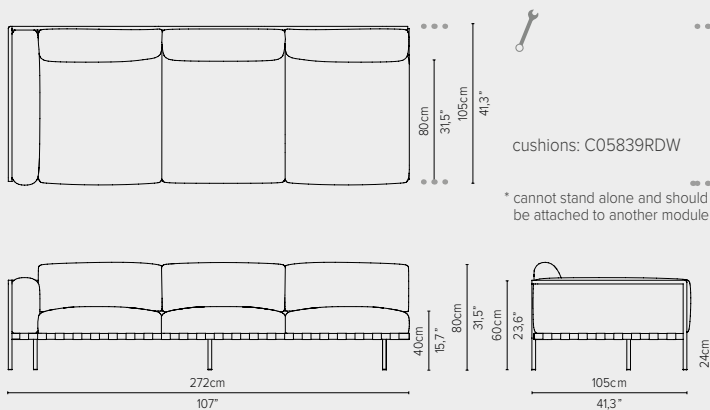

05828D-x - Centre module 189 cm*

05838RD-x - Right arm extension 189 cm*

05838LD-x - Left arm extension 189 cm*

05848RD-x - Right arm corner module 189 cm*

05848LD-x - Left arm corner module 189 cm*

TECHNICAL DRAWINGS

SOFA DEEP SEAT

TOTAL DEPTH 105 CM / 41,3"

05858RD-x - Right corner extension 189 cm*

05858LD-x - Left corner extension 189 cm*

05809D-x - Sofa 3-seater 273 cm

05829D-x - Centre module 273 cm*

05839RD-x - Right arm extension 273 cm*

05839LD-x - Left arm extension 273 cm*

TECHNICAL DRAWINGS

SOFA DEEP SEAT

TOTAL DEPTH 105 CM / 41,3"

05849RD-x - Right arm corner module 273 cm*

05849LD-x - Left arm corner module 273 cm*

05859RD-x - Right corner extension 273 cm*

05859LD-x - Left corner extension 273 cm*

TECHNICAL DRAWINGS

MERIDIENNES

TOTAL DEPTH 188 CM / 74"

05868 - Meridienne left stand alone 188 cm

05869 - Meridienne right stand alone 188 cm

05803 - Meridienne left modular 188 cm*