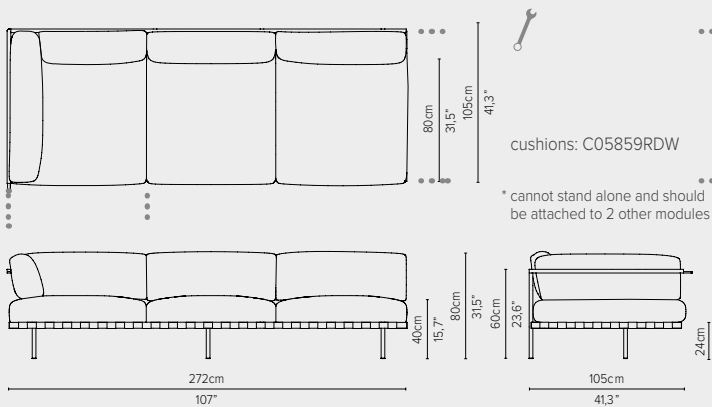

05828D-x - Centre module 189 cm*

05838RD-x - Right arm extension 189 cm*

05838LD-x - Left arm extension 189 cm*

05848RD-x - Right arm corner module 189 cm*

05848LD-x - Left arm corner module 189 cm*

TECHNICAL DRAWINGS

SOFA DEEP SEAT

TOTAL DEPTH 105 CM / 41,3"

05858RD-x - Right corner extension 189 cm*

05858LD-x - Left corner extension 189 cm*

05809D-x - Sofa 3-seater 273 cm

05829D-x - Centre module 273 cm*

05839RD-x - Right arm extension 273 cm*

05839LD-x - Left arm extension 273 cm*

TECHNICAL DRAWINGS

SOFA DEEP SEAT

TOTAL DEPTH 105 CM / 41,3"

05849RD-x - Right arm corner module 273 cm*

05849LD-x - Left arm corner module 273 cm*

05859RD-x - Right corner extension 273 cm*

05859LD-x - Left corner extension 273 cm*

TECHNICAL DRAWINGS

MERIDIENNES

TOTAL DEPTH 188 CM / 74"

05868 - Meridienne left stand alone 188 cm

05869 - Meridienne right stand alone 188 cm

05803 - Meridienne left modular 188 cm*