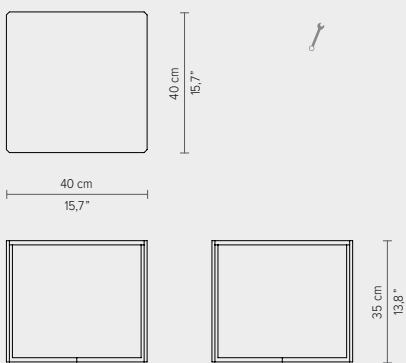

05828D-x - Centre module 189 cm*

05838RD-x - Right arm extension 189 cm*

05838LD-x - Left arm extension 189 cm*

05848RD-x - Right arm corner module 189 cm*

05848LD-x - Left arm corner module 189 cm*

TECHNICAL DRAWINGS

05859LD-x - Left corner extension 273 cm*

TECHNICAL DRAWINGS

MERIDIENNES

TOTAL DEPTH 188 CM / 74"

05868 - Meridienne left stand alone 188 cm

05869 - Meridienne right stand alone 188 cm

05803 - Meridienne left modular 188 cm*

05804 - Meridienne right modular 188 cm*

058C - X Connector

 A connector is needed to connect two modules lengthwise

TECHNICAL DRAWINGS

06176 - Coffee table high dia 35cm / 13,75"

06180 - Coffee table low 40x40cm / 15,75"x15,75"

06180 - Coffee table low 60x60cm / 23,50"x23,50"

)

)

TRIBÙ

PACKING LIST

ARTICLE NR.	ARTICLE NAME	BOX CONTENT	NR. OF BOXES	BOX DIMENSIONS (LXDXH)	VOLUME (M3 FT3)	GROSS WEIGHT BOX (KG LB)
05859RD / 05859LD	RIGHT/LEFT CORNER EXTENSION 3-SEATER DEEP	1	1	280x210x11cm 110.25x82.75x4.25"	0.6 21.2	38.3 84.5
05803-X / 05804-X	MERIDIENNE LEFT/RIGHT	1	1	134x104x11cm 52.75x41x4.25"	0.2 7.1	26.4 58.2
NATAL ALU X TABLES						
06176-X	COFFEE TABLE HIGH DIA 35CM	1	1	45x45x54cm 17.75x17.75x21.25"	0.1 3.5	6.4 14.1
06180-X	COFFEE TABLE LOW 40X40CM	1	1	42x42x37cm 16.5x16.5x14.5"	0.07 2.5	7.6 16.8
06182-X	COFFEE TABLE LOW 60X60CM	1	1	63x63x38cm 24.75x24.75x15"	0.2 7.1	15.5 34.2