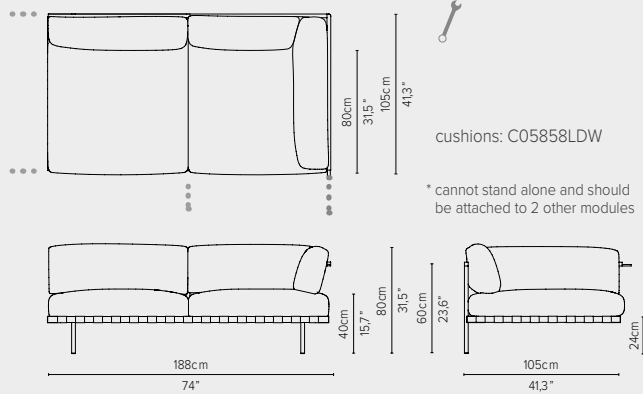

05849LS-x - Left arm corner module 273 cm*

05859RS-x - Right corner extension 273 cm*

05859LS-x - Left corner extension 273 cm*

TECHNICAL DRAWINGS

SOFA DEEP SEAT

TOTAL DEPTH 105 CM / 41,3"

05808D-x - Sofa 2-seater 189 cm

05828D-x - Centre module 189 cm*

05838RD-x - Right arm extension 189 cm*

05838LD-x - Left arm extension 189 cm*

05848RD-x - Right arm corner module 189 cm*

05848LD-x - Left arm corner module 189 cm*

TECHNICAL DRAWINGS

SOFA DEEP SEAT

TOTAL DEPTH 105 CM / 41,3"

05858RD-x - Right corner extension 189 cm*

05858LD-x - Left corner extension 189 cm*

05809D-x - Sofa 3-seater 273 cm

05829D-x - Centre module 273 cm*

05839RD-x - Right arm extension 273 cm*

05839LD-x - Left arm extension 273 cm*

TECHNICAL DRAWINGS

SOFA DEEP SEAT

TOTAL DEPTH 105 CM / 41,3"

05849RD-x - Right arm corner module 273 cm*

05849LD-x - Left arm corner module 273 cm*

05859RD-x - Right corner extension 273 cm*