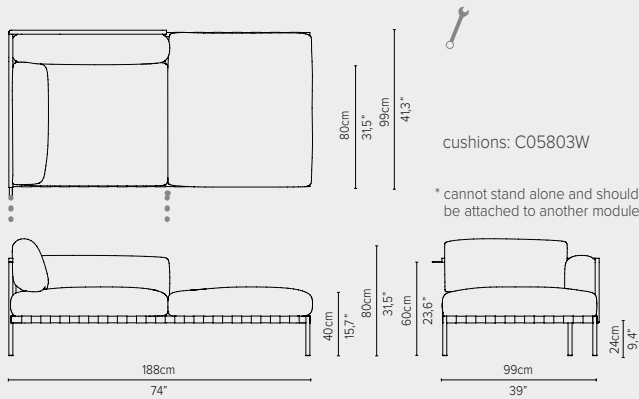

05839LD-x - Left arm extension 273 cm*

TECHNICAL DRAWINGS

SOFA DEEP SEAT

TOTAL DEPTH 105 CM / 41,3"

05849RD-x - Right arm corner module 273 cm*

05849LD-x - Left arm corner module 273 cm*

05859RD-x - Right corner extension 273 cm*

05859LD-x - Left corner extension 273 cm*

TECHNICAL DRAWINGS

MERIDIENNES

TOTAL DEPTH 188 CM / 74"

05868 - Meridienne left stand alone 188 cm

05869 - Meridienne right stand alone 188 cm

05803 - Meridienne left modular 188 cm*

05804 - Meridienne right modular 188 cm*

058C - X Connector

 A connector is needed to connect two modules lengthwise

TECHNICAL DRAWINGS

06176 - Coffee table high dia 35cm / 13,75"

06180 - Coffee table low 40x40cm / 15,75"x15,75"

06180 - Coffee table low 60x60cm / 23,50"x23,50"

)

)

TRIBÙ

PACKING LIST

ARTICLE NR.	ARTICLE NAME	BOX CONTENT	NR. OF BOXES	BOX DIMENSIONS (LXDXH)	VOLUME (M3 FT3)	GROSS WEIGHT BOX (KG LB)
05859RD / 05859LD	RIGHT/LEFT CORNER EXTENSION 3-SEATER DEEP	1	1	280x210x11cm 110.25x82.75x4.25"	0.6 21.2	38.3 84.5
05803-X / 05804-X	MERIDIENNE LEFT/RIGHT	1	1	134x104x11cm 52.75x41x4.25"	0.2 7.1	26.4 58.2
NATAL ALU X TABLES						
06176-X	COFFEE TABLE HIGH DIA 35CM	1	1	45x45x54cm 17.75x17.75x21.25"	0.1 3.5	6.4 14.1
06180-X	COFFEE TABLE LOW 40X40CM	1	1	42x42x37cm 16.5x16.5x14.5"	0.07 2.5	7.6 16.8
06182-X	COFFEE TABLE LOW 60X60CM	1	1	63x63x38cm 24.75x24.75x15"	0.2 7.1	15.5 34.2